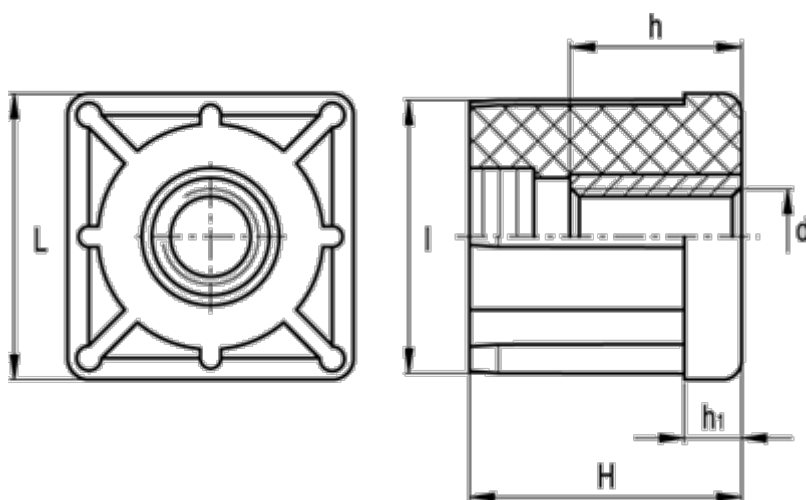

Varenummer: 2310320043  
Beskrivelse: E+G Gevindbøsning  
NDX.Q-30x2.0-M12

## Mål

d	= M12	Udvendig rørstørrelse = 30
h	= 10	Vægt (g) = 28
H	= 31	
h1	= 6	
Indvendig rørstørrelse	= 26.0	
l	= 26.0	
L	= 30	
Rørvæg tykkelse	= 2.0	